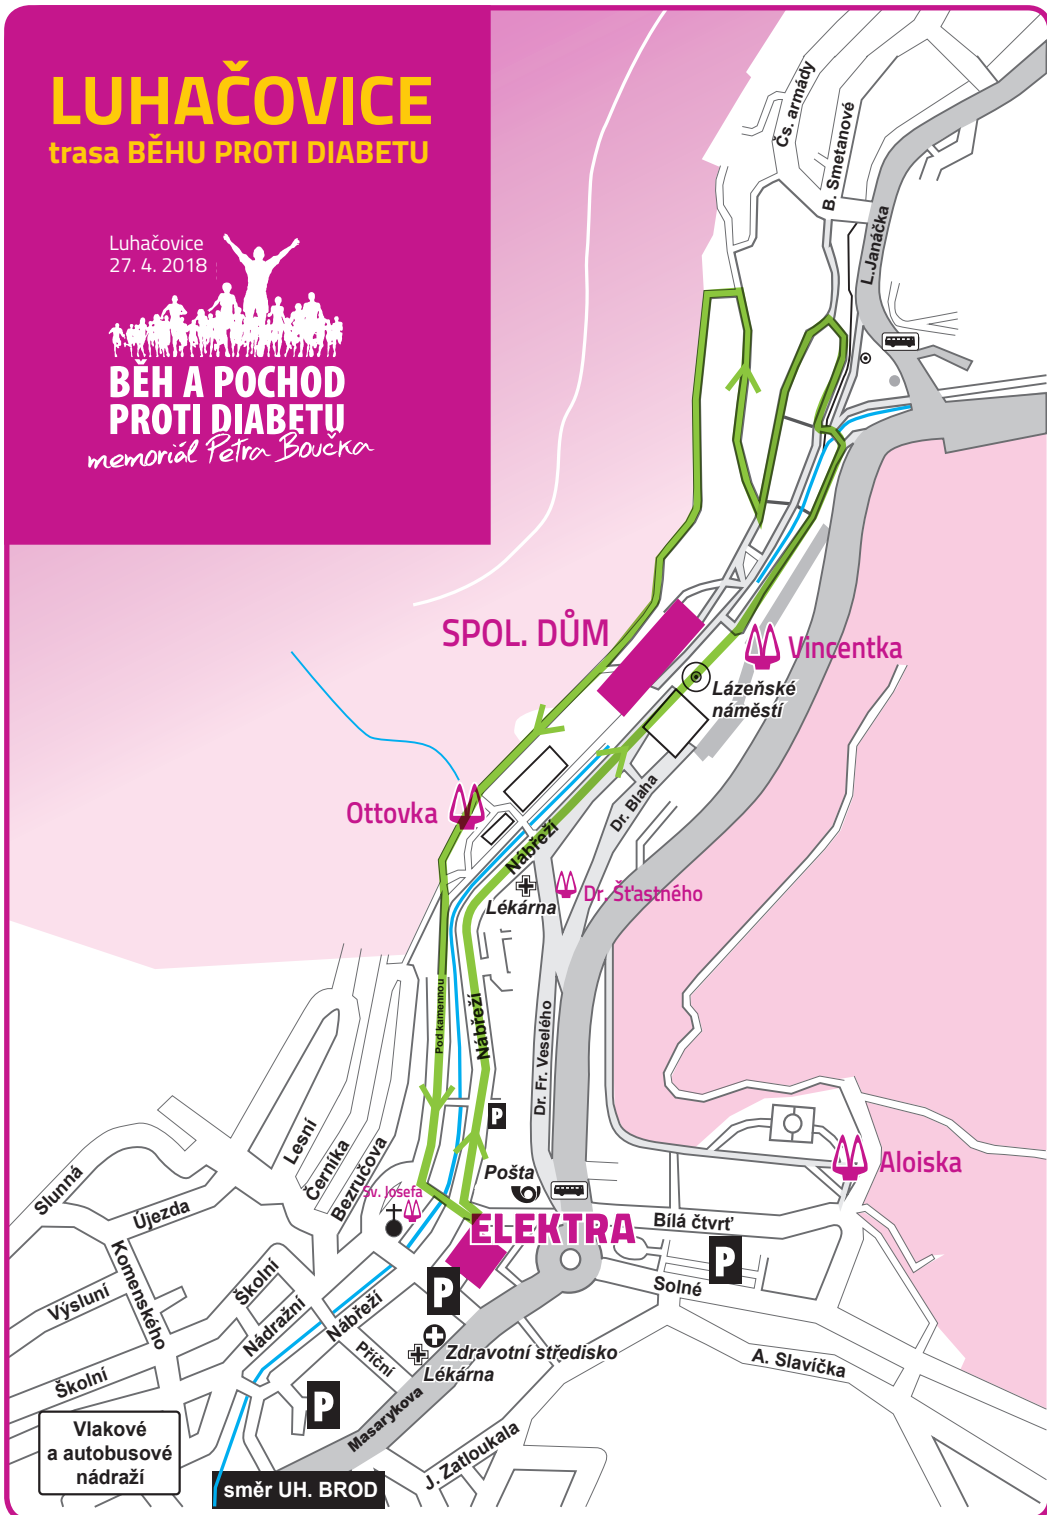

LUHAČOVICE

trasa BĚHU PROTI DIABETU

Luhačovice
27. 4. 2018

**BĚH A POCHOD
PROTI DIABETU**

memoriál Petra Boučka

Vlakové
a autobusové
nádraží

směr UH. BROD